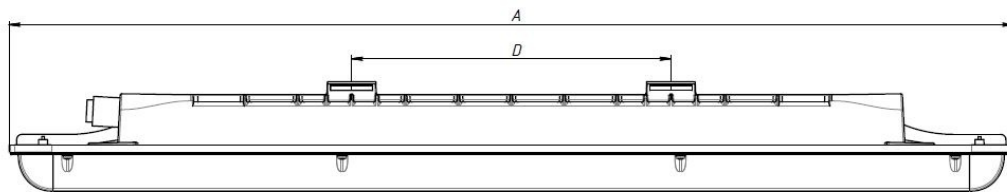

### Установка

Крепление светильника непосредственно на поверхность потолка с помощью монтажных пластин (входят в комплект поставки). Возможна установка светильника на тросовый подвес.

### Конструкция

Корпус изготовлен из литого под давлением алюминиевого сплава, покрыт серой порошковой краской. Под заказ возможно изготовление светильника со сквозной проводкой, блоком аварийного питания в выносном боксе (EM).

## Габаритные характеристики

A	Длина	953 мм
B	Ширина	96 мм
C	Высота	105 мм
D	Длина (установочная)	302 мм
	Вес	2,5 кг