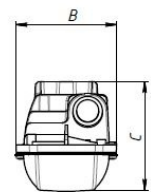

## Габаритные характеристики

A	Длина	953 мм
B	Ширина	96 мм
C	Высота	105 мм
D	Длина (установочная)	302 мм
	Вес	2,5 кг