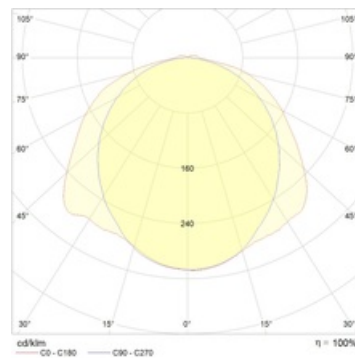

## Габаритные характеристики

A	Длина	953 мм
B	Ширина	96 мм
C	Высота	105 мм
D	Длина (установочная)	302 мм
	Вес	2,5 кг