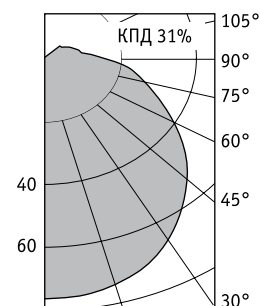

RG Светильник со степенью защиты IP54

О продукте

Встраиваемый светильник с высокой степенью защиты (IP54) по оптической части. Подходит для архитектурной и локальной подсветки фасадов.

Установка

Встраивается в потолки типа «Армстронг» или в потолки из гипсокартона.

Конструкция

Металлический корпус, покрытый белой порошковой краской. В корпусе установлен патрон E27.

Оптическая часть

Матовый стеклянный плафон. Устанавливается в корпус скрытыми пружинами.

RG 100

Артикул	Мощность, Вт	Масса, кг	Код светильника
RG 100	100	0,6	1035000010

* IP54 по оптической части

** максимальная длина лампы – 138 мм, максимальный диаметр – 80 мм