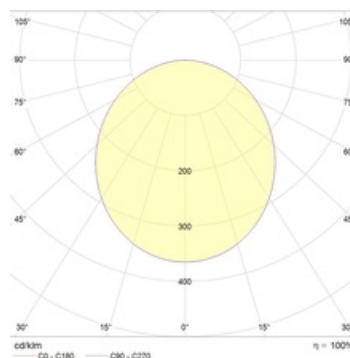

Оптическая часть

Опаловый рассеиватель

Package

Светильник в сборе.

Габаритные характеристики

A	Диаметр	180 мм
C	Высота	30 мм
D	Диаметр (установочный)	155 мм
	Вес	0,4 кг

Параметры

1	Артикул	1596000190
2	Тип ИС	LED
3	Световой поток	2100 лм
4	Мощность светильника	22 Вт
5	Энергоэффективность	95 лм/Вт
6	Индекс цветопередачи (CRI)	>80
7	Коррелированная цветовая температура (в сфере)	4000 К
8	Коэффициент мощности (cos φ)	> 0,90
9	Переменный/постоянный ток (AC/DC)	Нет
10	Диммирование	-
11	Напряжение питания	230 В
12	Класс защиты от поражения током	II
13	Электромагнитная совместимость (TR TC 020/2011)	Да
14	Климатическое исполнение	УХЛ4
15	Температурный режим	от +5 до +35 С
16	Цвет корпуса	Белый
17	Класс пожароопасности	П-III
18	Коэффициент пульсации	<5%
19	Степень защиты (IP)	IP54/IP20
20	Ударопрочность	IK02/0,2 Дж
21	Класс энергоэффективности	A+
22	Пусковой ток	43 А
23	Время импульса пускового тока	2,3 мкс
24	Блок аварийного питания	Нет
25	Угол обзора	D120
26	Гарантия	36 мес.
27	Время работы в аварийном режиме, ч.	-
28	Световой поток в аварийном режиме	-
29	Цвет свечения	Белый