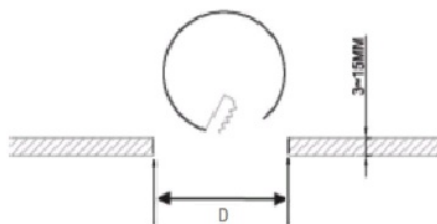

Установка

Встраиваются в подшивные потолки из гипсокартона

Конструкция

Корпус светильника изготовлен из алюминия, окрашенного порошковой краской. Оптическая часть закрыта молочным рассеивателем из ПММА. Драйвер входит в комплект поставки.

Оптическая часть

Опаловый рассеиватель

Package

Светильник в сборе.

Габаритные характеристики

A	Диаметр	180 мм
C	Высота	30 мм
D	Диаметр (установочный)	155 мм
	Вес	0,4 кг

Параметры

1	Артикул	1596000190
2	Тип ИС	LED
3	Световой поток	2100 лм
4	Мощность светильника	22 Вт
5	Энергоэффективность	95 лм/Вт
6	Индекс цветопередачи (CRI)	>80
7	Коррелированная цветовая температура (в сфере)	4000 К
8	Коэффициент мощности (cos φ)	> 0,90
9	Переменный/постоянный ток (AC/DC)	Нет
10	Диммирование	-
11	Напряжение питания	230 В
12	Класс защиты от поражения током	II
13	Электромагнитная совместимость (TR TC 020/2011)	Да
14	Климатическое исполнение	УХЛ4
15	Температурный режим	от +5 до +35 С
16	Цвет корпуса	Белый
17	Класс пожароопасности	П-III
18	Коэффициент пульсации	<5%
19	Степень защиты (IP)	IP54/IP20
20	Ударопрочность	IK02/0,2 Дж
21	Класс энергоэффективности	A+
22	Пусковой ток	43 А
23	Время импульса пускового тока	2,3 мкс
24	Блок аварийного питания	Нет
25	Угол обзора	D120
26	Гарантия	36 мес.
27	Время работы в аварийном режиме, ч.	-
28	Световой поток в аварийном режиме	-
29	Цвет свечения	Белый