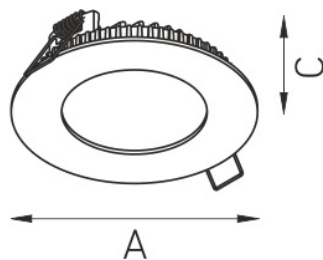

ACQUA C 18 WH 4000K (with driver)

Встраиваемый светодиодный светильник

Описание

Встраиваемый светильник, создающий прямое диффузное освещение. Корпус светильника изготовлен из алюминия, окрашенного порошковой краской. Оптическая часть закрыта молочным рассеивателем из ПММА.

Установка

Встраиваются в подшивные потолки из гипсокартона

Конструкция

Корпус светильника изготовлен из алюминия, окрашенного порошковой краской. Оптическая часть закрыта молочным рассеивателем из ПММА. Драйвер входит в комплект поставки.

Оптическая часть

Опаловый рассеиватель

Package

Светильник в сборе.

Габаритные характеристики

A	Диаметр	180 мм
C	Высота	30 мм
D	Диаметр (установочный)	155 мм
	Вес	0,4 кг

Параметры

1	Артикул	1596000190
2	Тип ИС	LED
3	Световой поток	2100 лм
4	Мощность светильника	22 Вт
5	Энергоэффективность	95 лм/Вт
6	Индекс цветопередачи (CRI)	>80
7	Коррелированная цветовая температура (в сфере)	4000 К
8	Коэффициент мощности (cos φ)	> 0,90
9	Переменный/постоянный ток (AC/DC)	Нет
10	Диммирование	-
11	Напряжение питания	230 В
12	Класс защиты от поражения током	II
13	Электромагнитная совместимость (TR TC 020/2011)	Да
14	Климатическое исполнение	УХЛ4
15	Температурный режим	от +5 до +35 С
16	Цвет корпуса	Белый
17	Класс пожароопасности	П-III
18	Коэффициент пульсации	<5%
19	Степень защиты (IP)	IP54/IP20
20	Ударопрочность	IK02/0,2 Дж
21	Класс энергоэффективности	A+
22	Пусковой ток	43 А
23	Время импульса пускового тока	2,3 мкс
24	Блок аварийного питания	Нет
25	Угол обзора	D120
26	Гарантия	36 мес.
27	Время работы в аварийном режиме, ч.	-
28	Световой поток в аварийном режиме	-
29	Цвет свечения	Белый