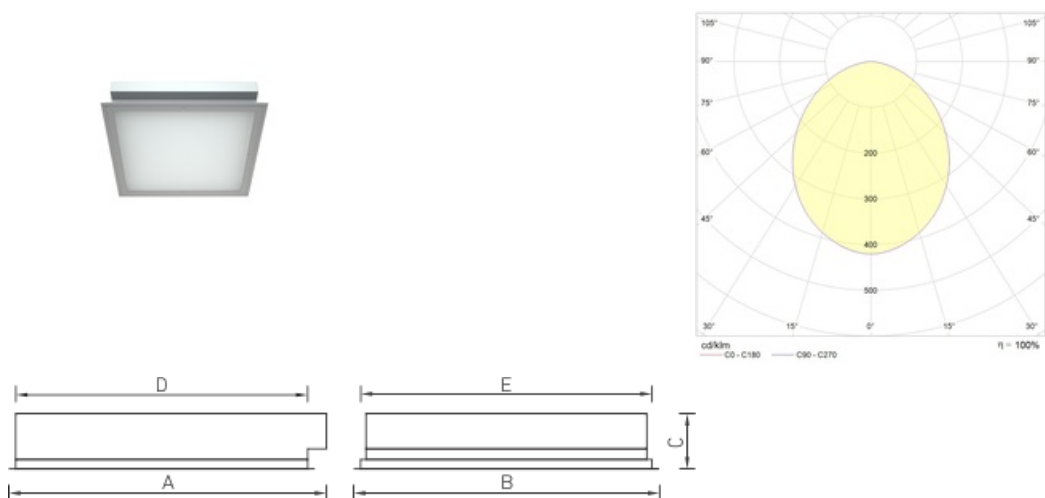

Package

Светильник в сборе. Индекс цветопередачи >90 под заказ.

Габаритные характеристики

A	Длина	625 мм
B	Ширина	625 мм
C	Высота	97 мм
D	Длина (установочная)	575 мм
E	Ширина (установочная)	575 мм
	Вес	8 кг