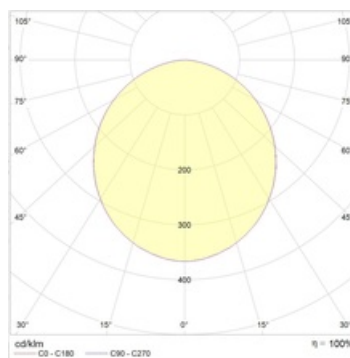

## Оптическая часть

Призматический (PRS) или опаловый (OPL) рассеиватель из светостабилизированного пластика. Тип светодиодов: SMD.

## Габаритные характеристики

A	Длина	1195 мм
B	Ширина	295 мм
C	Высота	50 мм
D	Длина (установочная)	900 мм
E	Ширина (установочная)	115 мм
	Вес	3,8 кг