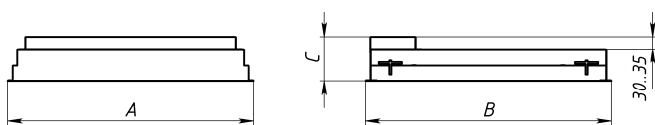

Адрес завода-изготовителя: 390010, г. Рязань, ул. Магистральная д.11-а.

Дата продажи _____

Штамп магазина _____

Рис. 1. Габариты светильника

Рис. 2. Схема электрических соединений

Рис. 3

Артикул	Номинальная мощность, Вт	Цветовая температура, К	Световой поток, макс, люмен	Индекс цветопередачи, не менее, Ra	Коэффициент мощности, не менее	Габариты, мм, АxВxС	Масса, кг, не более	 мм	Климатическое исполнение и категория размещения	Степень защиты от воздействия окружающей среды IP
OPL/R ECO LED 595 CF	35±10%	2700-5700	3250±5%	80	0,9	595x595x114 (рис. 1)	5,7	575x575	УХЛ4	20
OPL/R ECO LED 595 CH CF	34±10%	2700-5700	3250±5%	80	0,95	595x595x119 (рис. 1)	5,5	575x575	УХЛ4	20