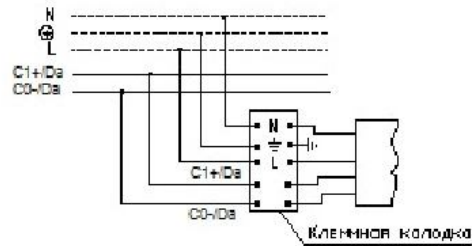

Адрес завода-изготовителя: 390010, г. Рязань, ул. Магистральная д.11-а.

Дата продажи _____

Штамп магазина _____

Рис. 1. Габариты светильника

Рис. 2. Схема электрических соединений

Рис. 3

Артикул	Номинальная мощность, Вт	Цветовая температура, К	Световой поток, макс, люмен	Индекс цветопередачи, не менее, Ra	Коэффициент мощности, не менее	Габариты, мм, АxВxС	Масса, кг, не более	 мм	Климатическое исполнение и категория размещения	Степень защиты от воздействия окружающей среды IP
OPL/R ECO LED 595 CF	35±10%	2700-5700	3250±5%	80	0,9	595x595x114 (рис. 1)	5,7	575x575	УХЛ4	20
OPL/R ECO LED 595 CH CF	34±10%	2700-5700	3250±5%	80	0,95	595x595x119 (рис. 1)	5,5	575x575	УХЛ4	20