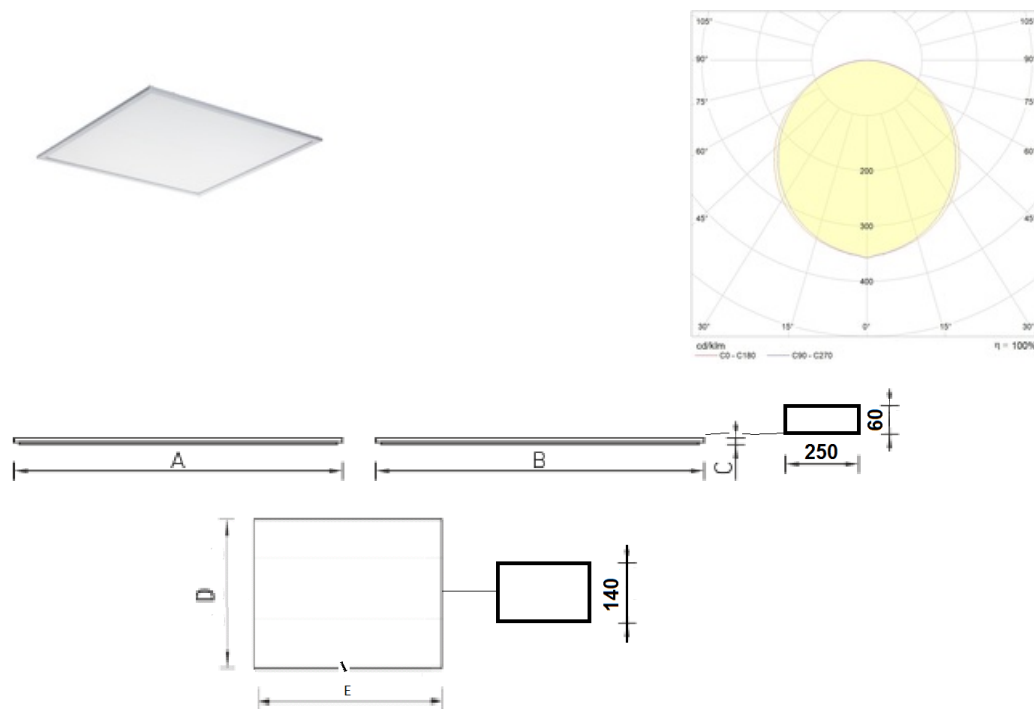

Установка

Встраивается в подвесные потолки типа Армстронг с шириной полки несущего Т-образного профиля 15 и 24 мм или устанавливается на подвесах на опорную поверхность потолка. Комплект подвесов заказывается отдельно (код заказа - 2704000010).

Конструкция

Сверхтонкий корпус из алюминиевого профиля.

Оптическая часть

Опаловый рассеиватель из ПММА. Светодиоды расположены в торцевой части светильника. Тип светодиодов: SMD.

Package

Комплект подвесов заказывается отдельно (код заказа - 2704000010). Корпус светильника оснащен элементами для крепления подвесов.

Габаритные характеристики

A	Длина	595 мм
B	Ширина	595 мм
C	Высота	11 мм
D	Длина (установочная)	575 мм
E	Ширина (установочная)	575 мм
	Вес	2,5 кг

Параметры

1	Артикул	1704000270
2	Тип ИС	LED
3	Световой поток	4000 лм
4	Мощность светильника	40 Вт
5	Энергоэффективность	100 лм/Вт
6	Индекс цветопередачи (CRI)	>80
7	Коррелированная цветовая температура (в сфере)	4000 К
8	Коэффициент мощности (cos φ)	> 0,95
9	Переменный/постоянный ток (AC/DC)	Да
10	Диммирование	-
11	Напряжение питания	230 В
12	Класс защиты от поражения током	II
13	Электромагнитная совместимость (TP TC 020/2011)	Да
14	Климатическое исполнение	УХЛ4
15	Температурный режим	от +5 до +35 С
16	Цвет корпуса	Белый
17	Класс пожароопасности	-
18	Коэффициент пульсации	<1%
19	Степень защиты (IP)	IP20
20	Ударопрочность	IK02/0,2 Дж
21	Класс энергоэффективности	A+
22	Пусковой ток	60 А
23	Время импульса пускового тока	300 мкс
24	Блок аварийного питания	Нет
25	Угол обзора	D120
26	Гарантия	36 мес.
27	Время работы в аварийном режиме, ч.	-
28	Световой поток в аварийном режиме	-
29	Цвет свечения	Белый