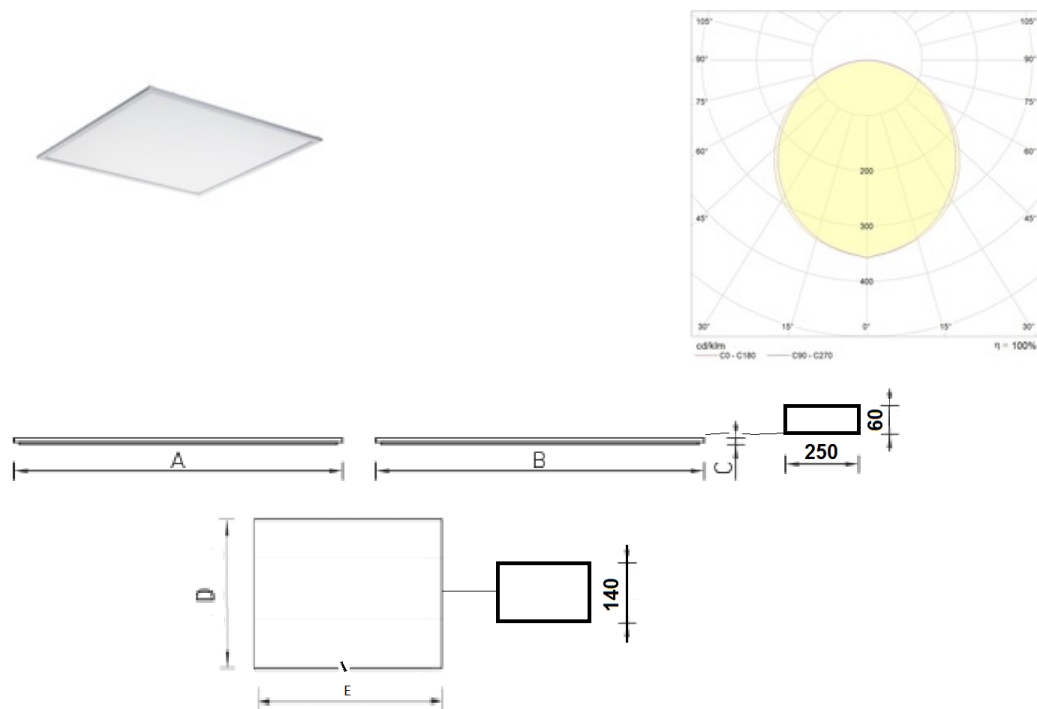

Установка

Встраивается в подвесные потолки типа Армстронг с шириной полки несущего Т-образного профиля 15 и 24 мм или устанавливается на подвесах на опорную поверхность потолка. Комплект подвесов заказывается отдельно (код заказа - 2704000010).

Конструкция

Сверхтонкий корпус из алюминиевого профиля.

Оптическая часть

Опаловый рассеиватель из ПММА. Светодиоды расположены в торцевой части светильника. Тип светодиодов: SMD.

Package

Комплект подвесов заказывается отдельно (код заказа - 2704000010). Корпус светильника оснащен элементами для крепления подвесов.

Габаритные характеристики

A	Длина	595 мм
B	Ширина	595 мм
C	Высота	11 мм
D	Длина (установочная)	575 мм
E	Ширина (установочная)	575 мм
	Вес	2,5 кг

Параметры

1	Артикул	1704000160
2	Тип ИС	LED
3	Световой поток	3600 лм
4	Мощность светильника	32 Вт
5	Энергоэффективность	113 лм/Вт
6	Индекс цветопередачи (CRI)	>80
7	Коррелированная цветовая температура (в сфере)	4000 К
8	Коэффициент мощности (cos φ)	> 0,95
9	Переменный/постоянный ток (AC/DC)	Да
10	Диммирование	-
11	Напряжение питания	0 В
12	Класс защиты от поражения током	II
13	Электромагнитная совместимость (TP TC 020/2011)	Да
14	Климатическое исполнение	УХЛ4
15	Температурный режим	от +5 до +35 С
16	Цвет корпуса	Белый
17	Класс пожароопасности	-
18	Коэффициент пульсации	<1%
19	Степень защиты (IP)	IP20
20	Ударопрочность	IK02/0,2 Дж
21	Класс энергоэффективности	A+
22	Пусковой ток	15 А
23	Время импульса пускового тока	300 мкс
24	Блок аварийного питания	Нет
25	Угол обзора	D120
26	Гарантия	36 мес.
27	Время работы в аварийном режиме, ч.	-
28	Световой поток в аварийном режиме	-
29	Цвет свечения	Белый